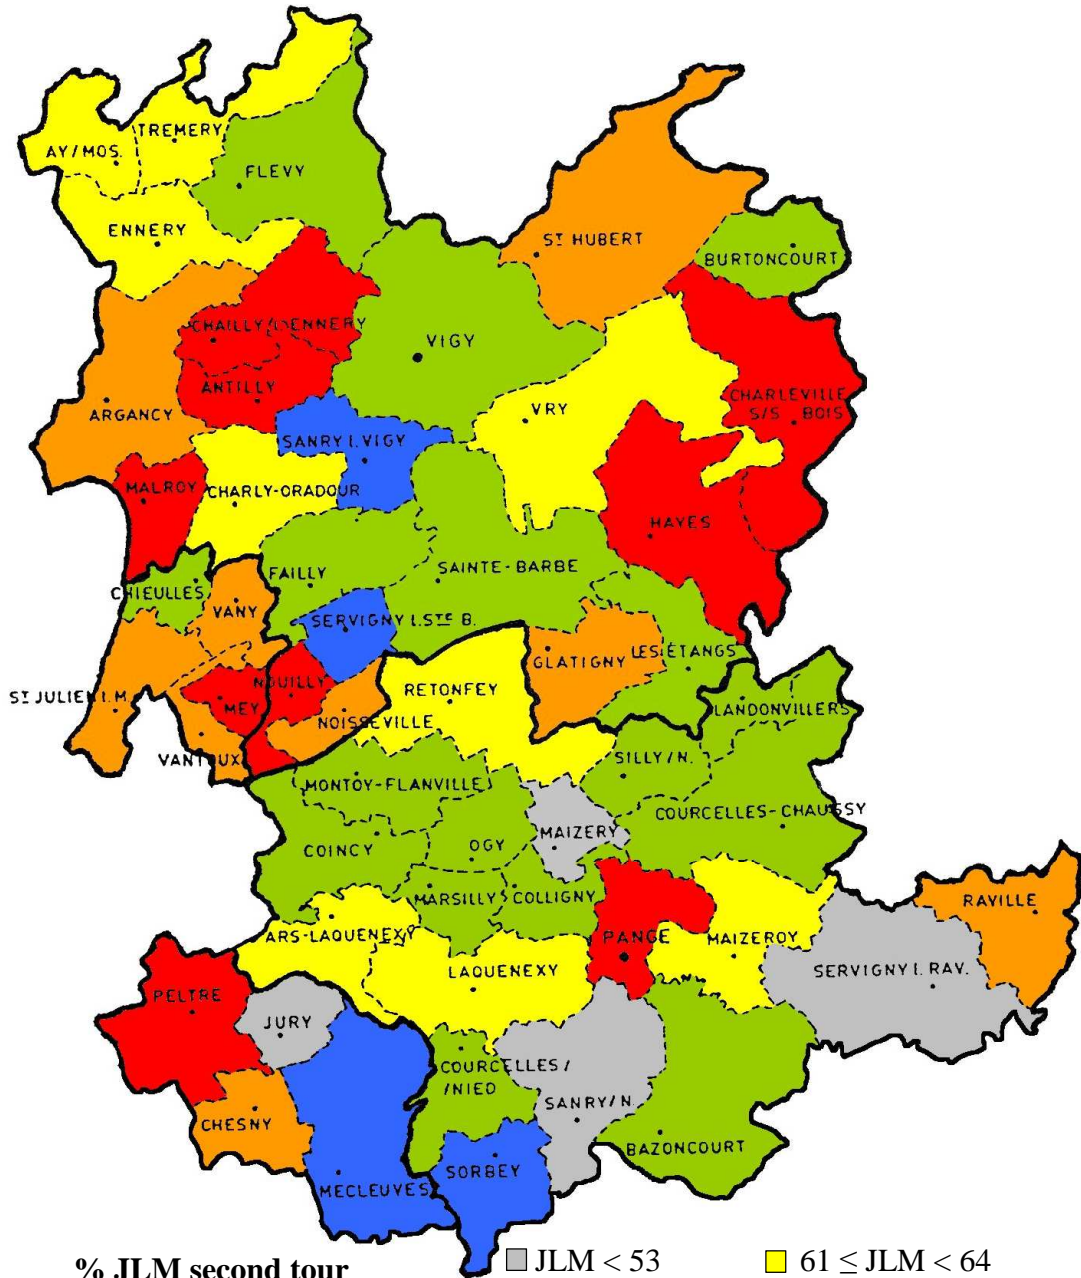

Canton du Pays messin - Elections départementales 2015

% JLM second tour

% FN (second tour-premier tour)