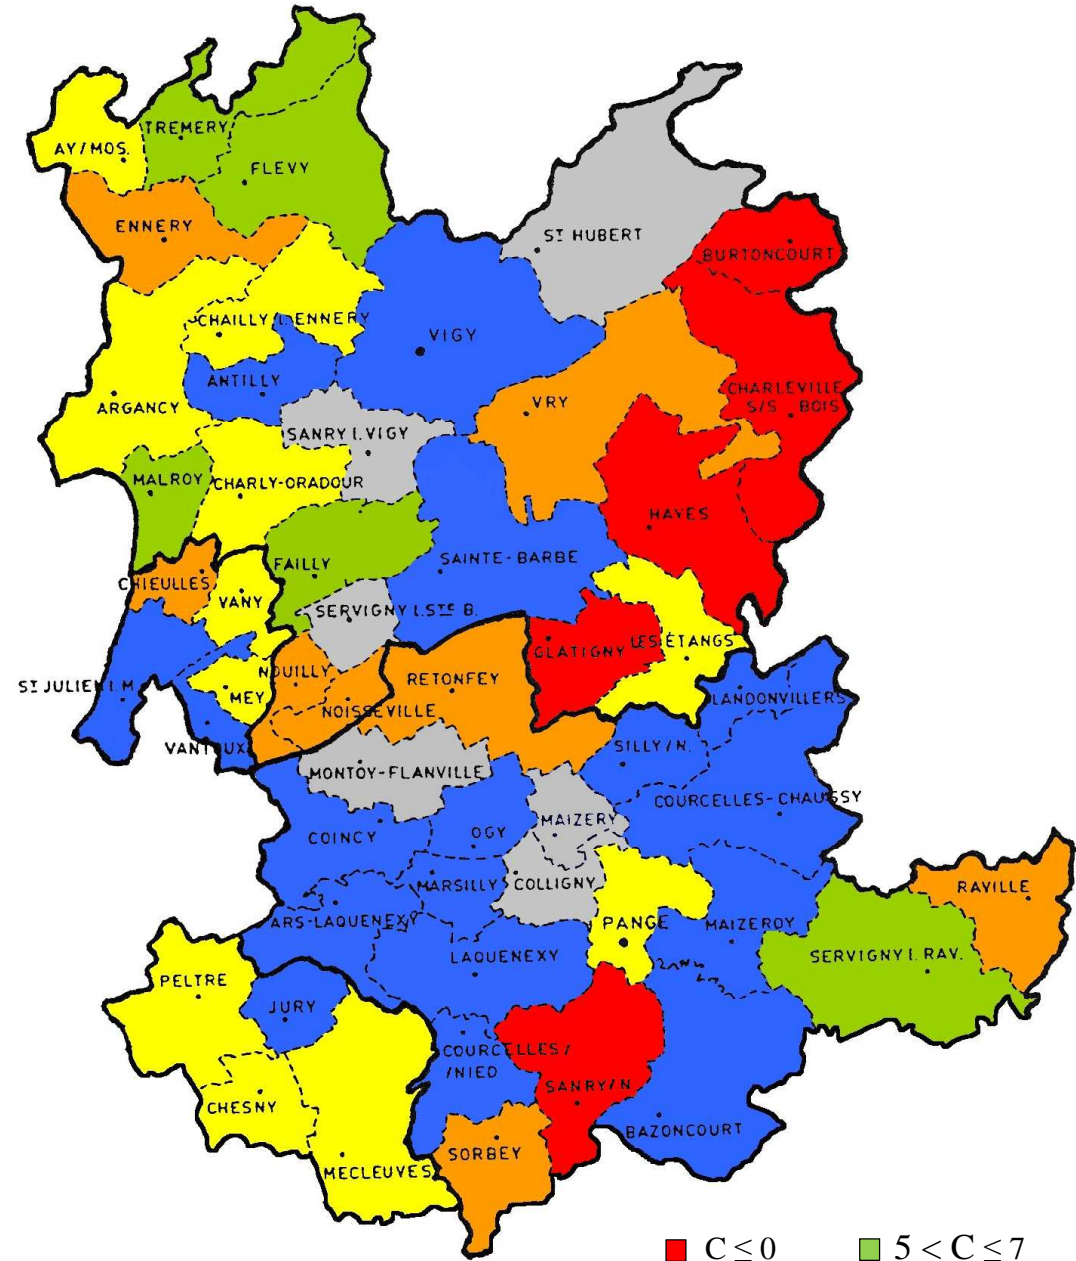

Canton du Pays messin - Elections départementales 2015

% JLM second tour

% FN (second tour-premier tour)